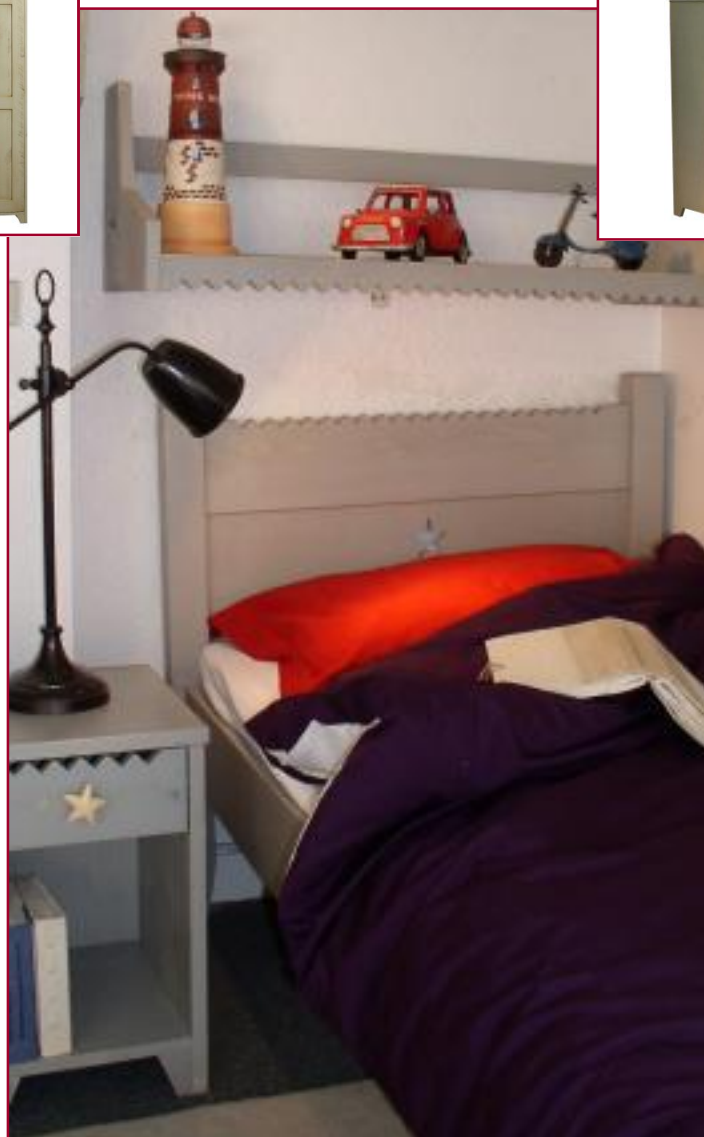

## ANGEL DES MONTAGNES

Une ligne sobre et précise, une gamme complète comprenant lit, chevet, commode, chiffonnier, armoire et étagères, la collection Angel des Montagnes séduit les petits comme les grands enfants. Disponible en décor "étoile" ou "coeur". Tiroir possible sous le lit, pour des rangements ou un couchage d'appoint. Aspect rustique laissant apparents les défauts du bois. Existe aussi en chambre pour bébé.

Dimension du lit: 97x204 h: 100

Matériau : Sapin semi-rustique

Finition : patine usée

Nombreux coloris

Prix: 439€

Sommier 75€ Matelas 150€

Tiroir 459€ Etagère 175€

Chevet: 279€ Commode:839€ Chiffonnier:839€ Armoire:1495€